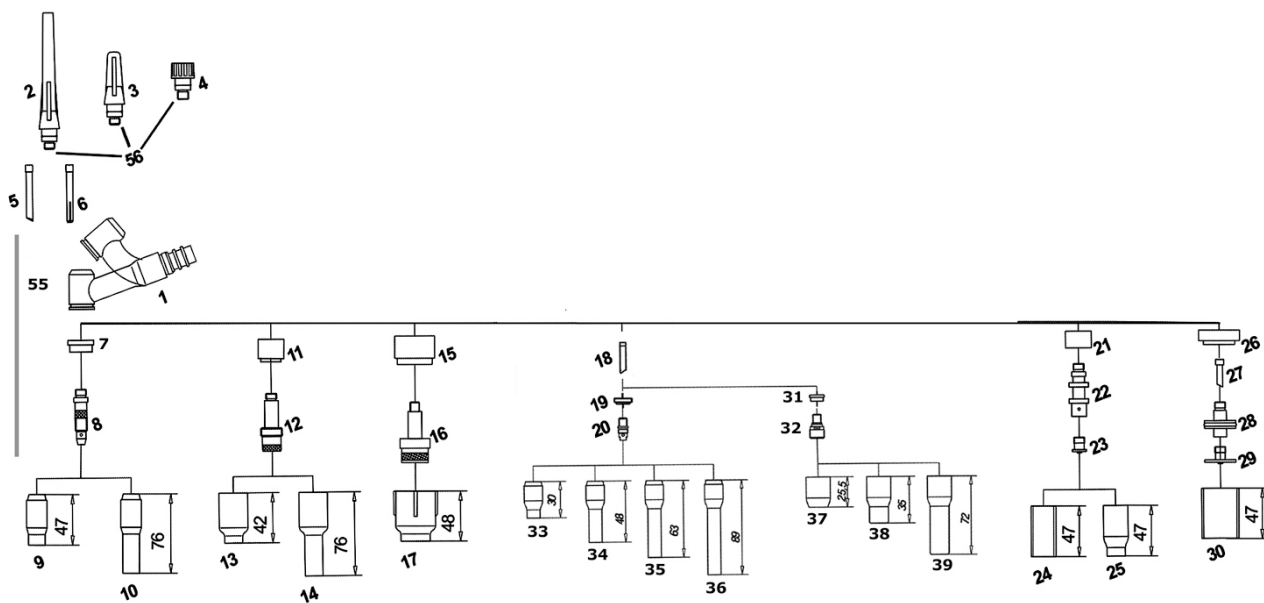

**TIG TL 210-S-/Flex gasgekühlt - TL 18 wassergekühlt
WIG-Handsweißbrenner**

Ersatz- und Verschleißteile

Pos.	Art.-Nr.	Bezeichnung	1 VPE =
2	AR1170301V	Brennerkappe, lang	5 Stück
3	AR1170403V	Brennerkappe, mittel	5 Stück
4	AR1170401V	Brennerkappe, kurz	5 Stück
56	AR0092001X	O-Ring	10 Stück
55	AR0458010X	Wolframelektroden LARC gold Ø 1,0x175mm	10 Stück
55	AR0458016X	Wolframelektroden LARC gold Ø 1,6x175mm	10 Stück
55	AR0458024X	Wolframelektroden LARC gold Ø 2,4x175mm	10 Stück
55	AR0458032X	Wolframelektroden LARC gold Ø 3,2x175mm	10 Stück
55	AR08601170	Wolframelektroden WP grün Ø 1,6x175mm	10 Stück
55	AR08602240	Wolframelektroden WP grün Ø 2,4x175mm	10 Stück
55	AR08602320	Wolframelektroden WP grün Ø 3,2x175mm	10 Stück
5	AR1350410X	Spannhülse LongLife Ø 1,0mm	10 Stück
5	AR1350416X	Spannhülse LongLife Ø 1,6mm	10 Stück
5	AR1350424X	Spannhülse LongLife Ø 2,4mm	10 Stück
5	AR1350432X	Spannhülse LongLife Ø 3,2mm	10 Stück
6	AR1170410X	Spannhülse Standard Ø 1,0mm	10 Stück
6	AR1170416X	Spannhülse Standard Ø 1,6mm	10 Stück
6	AR1170424X	Spannhülse Standard Ø 2,4mm	10 Stück
6	AR1170432X	Spannhülse Standard Ø 3,2mm	10 Stück
7	AR1352201X	Isolator	10 Stück
8	AR1180610X	Spannhülsegehäuse Ø 1,0mm	10 Stück
8	AR1180616X	Spannhülsegehäuse Ø 1,6mm	10 Stück
8	AR1180624X	Spannhülsegehäuse Ø 2,4mm	10 Stück
8	AR1180632X	Spannhülsegehäuse Ø 3,2mm	10 Stück