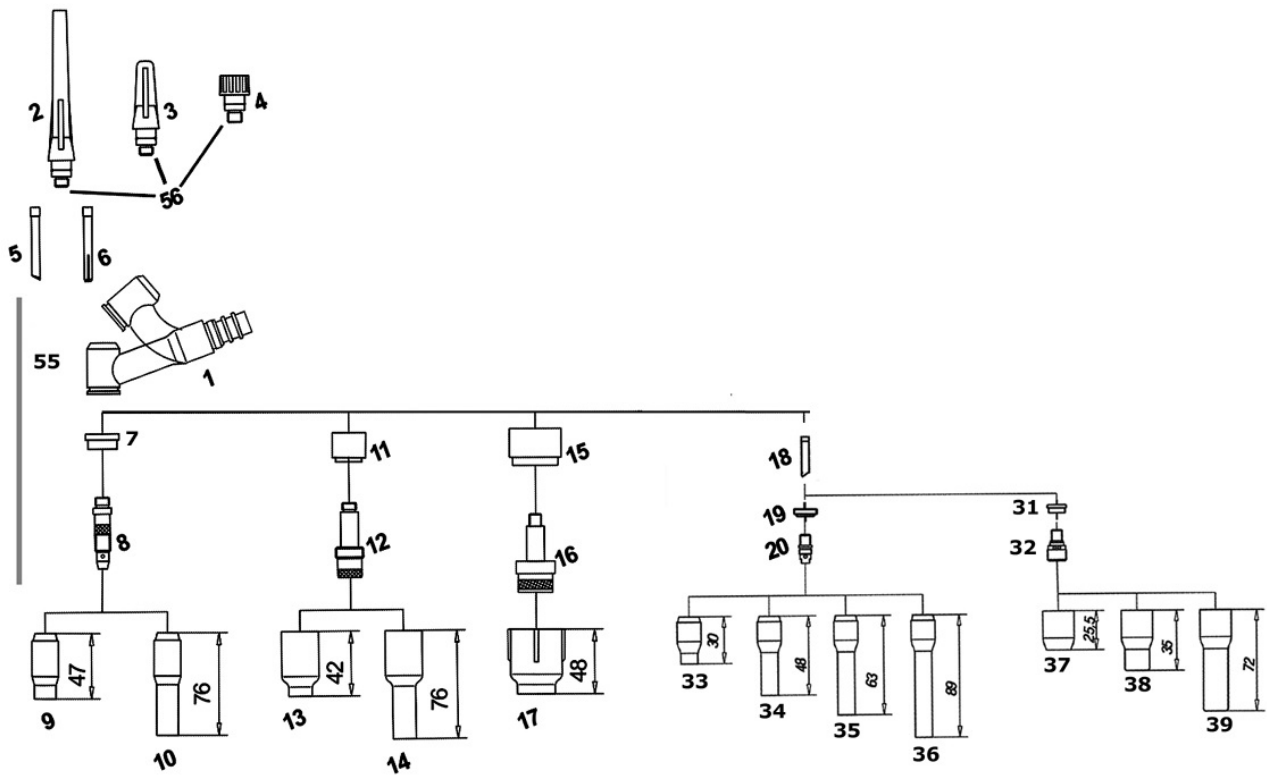

**TIG SR17 / SR26 gasgekühlt - SR18 wassergekühlt
WIG-Handsweißbrenner**

Ersatz- und Verschleißteile

Pos.	Art.-Nr.	Bezeichnung	1 VPE =
2	AR1170301V	Brennerkappe, lang	5 Stück
3	AR1170403V	Brennerkappe, mittel	5 Stück
4	AR1170401V	Brennerkappe, kurz	5 Stück
56	AR0092001X	O-Ring	10 Stück
55	AR0458010X	Wolframelektroden LARC gold Ø 1,0x175mm	10 Stück
55	AR0458016X	Wolframelektroden LARC gold Ø 1,6x175mm	10 Stück
55	AR0458024X	Wolframelektroden LARC gold Ø 2,4x175mm	10 Stück
55	AR0458032X	Wolframelektroden LARC gold Ø 3,2x175mm	10 Stück
55	AR08601170	Wolframelektroden WP grün Alu. Ø 1,6x175mm	10 Stück
55	AR08602240	Wolframelektroden WP grün Alu. Ø 2,4x175mm	10 Stück
55	AR08602320	Wolframelektroden WP grün Alu. Ø 3,2x175mm	10 Stück
5	AR1350410X	Spannhülse Long Life Ø 1,0mm	10 Stück
5	AR1350416X	Spannhülse Long Life Ø 1,6mm	10 Stück
5	AR1350424X	Spannhülse Long Life Ø 2,4mm	10 Stück
5	AR1350432X	Spannhülse Long Life Ø 3,2mm	10 Stück
6	AR1170410X	Spannhülse standard geschlitzt Ø 1,0mm	10 Stück
6	AR1170416X	Spannhülse standard geschlitzt Ø 1,6mm	10 Stück
6	AR1170424X	Spannhülse standard geschlitzt Ø 2,4mm	10 Stück
6	AR1170432X	Spannhülse standard geschlitzt Ø 3,2mm	10 Stück