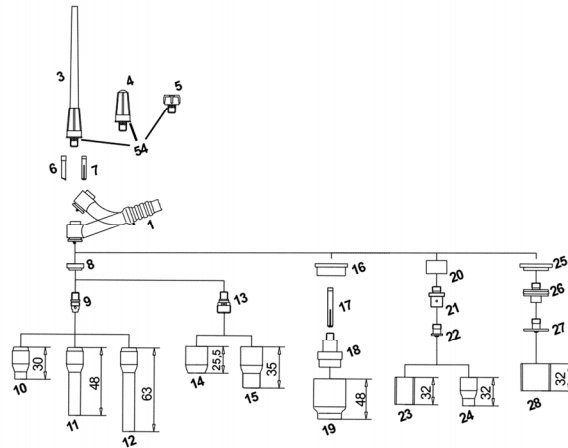

**CK 230-S / CK 230-Flex wassergekühlt
WIG-Handschweißbrenner**

Ersatz- und Verschleißteile

Pos.	Artikel-Nr.	Bezeichnung	1 VPE =
-	AR0458010X	Wolframelektroden LARC WL15 gold - Ø 1,0 x 175 mm	10 Stück
-	AR0458016X	Wolframelektroden LARC WL15 gold - Ø 1,6 x 175 mm	10 Stück
-	AR0458024X	Wolframelektroden LARC WL15 gold - Ø 2,4 x 175 mm	10 Stück
-	AR0458032X	Wolframelektroden LARC WL15 gold - Ø 3,2 x 175 mm	10 Stück
-	AR8602170X	Wolframelektroden WP grün Reinwolfram Ø 1,6 x 175 mm	10 Stück
-	AR8602240X	Wolframelektroden WP grün Reinwolfram Ø 2,4 x 175 mm	10 Stück
-	AR8602320X	Wolframelektroden WP grün Reinwolfram Ø 3,2 x 175 mm	10 Stück
3	AR1090210V	Brennerkappe, lang	5 Stück
4	AR1090211V	Brennerkappe, mittel	5 Stück
5	AR1090212V	Brennerkappe, kurz	5 Stück
54	AR0042000X	O-Ring	10 Stück
6	AR1450410X	Spannhülse LongLife - Ø 1,0 mm	10 Stück
6	AR1450416X	Spannhülse LongLife - Ø 1,6 mm	10 Stück
6	AR1450424X	Spannhülse LongLife - Ø 2,4 mm	10 Stück
6	AR1450432X	Spannhülse LongLife - Ø 3,2 mm	10 Stück
7	AR1200510X	Spannhülse Standard - Ø 1,0 mm	10 Stück
7	AR1200516X	Spannhülse Standard - Ø 1,6 mm	10 Stück
7	AR1200524X	Spannhülse Standard - Ø 2,4 mm	10 Stück
7	AR1200532X	Spannhülse Standard - Ø 3,2 mm	10 Stück
8	AR1452201X	Isolator CK230	10 Stück
9	AR1201610X	Spannhülsegehäuse - Ø 1,0 mm	10 Stück
9	AR1201616X	Spannhülsegehäuse - Ø 1,6 mm	10 Stück
9	AR1201624X	Spannhülsegehäuse - Ø 2,4 mm	10 Stück
9	AR1201632X	Spannhülsegehäuse - Ø 3,2 mm	10 Stück
10	AR1200704X	Keramische Gasdüse Nr. 4 - Ø 6,5 mm / 30 mm lg.	10 Stück
10	AR1200705X	Keramische Gasdüse Nr. 5 - Ø 8,0 mm / 30 mm lg.	10 Stück
10	AR1200706X	Keramische Gasdüse Nr. 6 - Ø 9,5 mm / 30 mm lg.	10 Stück
10	AR1200707X	Keramische Gasdüse Nr. 7 - Ø 11,0 mm / 30 mm lg.	10 Stück
10	AR1200708X	Keramische Gasdüse Nr. 8 - Ø 12,5 mm / 30 mm lg.	10 Stück
10	AR1200710X	Keramische Gasdüse Nr. 10 - Ø 16,0 mm / 30 mm lg.	10 Stück
11	AR796F700X	Keramische Gasdüse Nr. 3 - Ø 5,0 mm / 48 mm lg.	10 Stück
11	AR796F710X	Keramische Gasdüse Nr. 4 - Ø 6,5 mm / 48 mm lg.	10 Stück
11	AR796F720X	Keramische Gasdüse Nr. 5 - Ø 8,0 mm / 48 mm lg.	10 Stück
11	AR796F730X	Keramische Gasdüse Nr. 6 - Ø 9,5 mm / 48 mm lg.	10 Stück