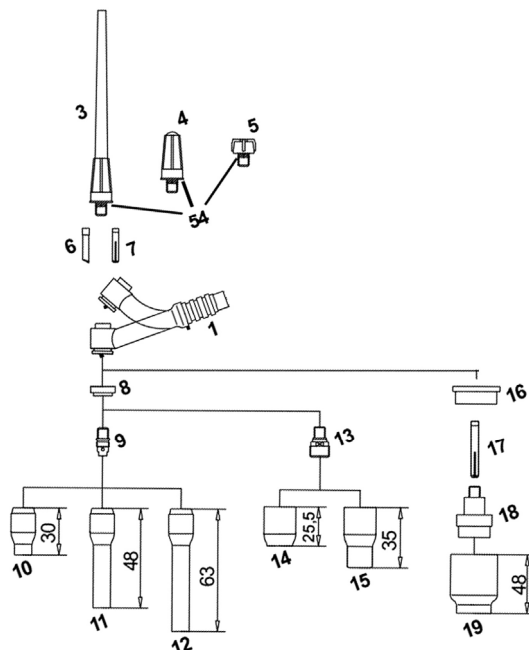

**TIG SR 9-S / SR 209-Flex gasgekühlt - SR 20-S/-Flex wassergekühlt
WIG-Handschweißbrenner**

Ersatz- und Verschleißteile

Pos.	Artikel-Nr.	Bezeichnung	1 VPE =
-	AR0458010X	Wolframelektroden LARC WL15 gold - Ø 1,0 x 175 mm	10 Stück
-	AR0458016X	Wolframelektroden LARC WL15 gold - Ø 1,6 x 175 mm	10 Stück
-	AR0458024X	Wolframelektroden LARC WL15 gold - Ø 2,4 x 175 mm	10 Stück
-	AR0458032X	Wolframelektroden LARC WL15 gold - Ø 3,2 x 175 mm	10 Stück
-	AR8602170X	Wolframelektroden WP grün Reinwolfram - Ø 1,6 x 175 mm	10 Stück
-	AR8602240X	Wolframelektroden WP grün Reinwolfram - Ø 2,4 x 175 mm	10 Stück
-	AR8602320X	Wolframelektroden WP grün Reinwolfram - Ø 3,2 x 175 mm	10 Stück
3	AR1090210V	Brennerkappe, lang	5 Stück
4	AR1090211V	Brennerkappe, mittel	5 Stück
5	AR1090212V	Brennerkappe, kurz	5 Stück
54	AR0042000X	O-Ring	10 Stück
6	AR1450410X	Spannhülse Long Life - Ø 1,0 mm	10 Stück
6	AR1450416X	Spannhülse Long Life - Ø 1,6 mm	10 Stück
6	AR1450424X	Spannhülse Long Life - Ø 2,4 mm	10 Stück
6	AR1450432X	Spannhülse Long Life - Ø 3,2 mm	10 Stück
7	AR1200510X	Spannhülse Standard - Ø 1,0 mm	10 Stück
7	AR1200516X	Spannhülse Standard - Ø 1,6 mm	10 Stück
7	AR1200524X	Spannhülse Standard - Ø 2,4 mm	10 Stück
7	AR1200532X	Spannhülse Standard - Ø 3,2 mm	10 Stück
8	AR1202200X	Isolator 20	10 Stück
9	AR1201610X	Spannhülsegehäuse - Ø 1,0 mm	10 Stück
9	AR1201616X	Spannhülsegehäuse - Ø 1,6 mm	10 Stück
9	AR1201624X	Spannhülsegehäuse - Ø 2,4 mm	10 Stück
9	AR1201632X	Spannhülsegehäuse - Ø 3,2 mm	10 Stück